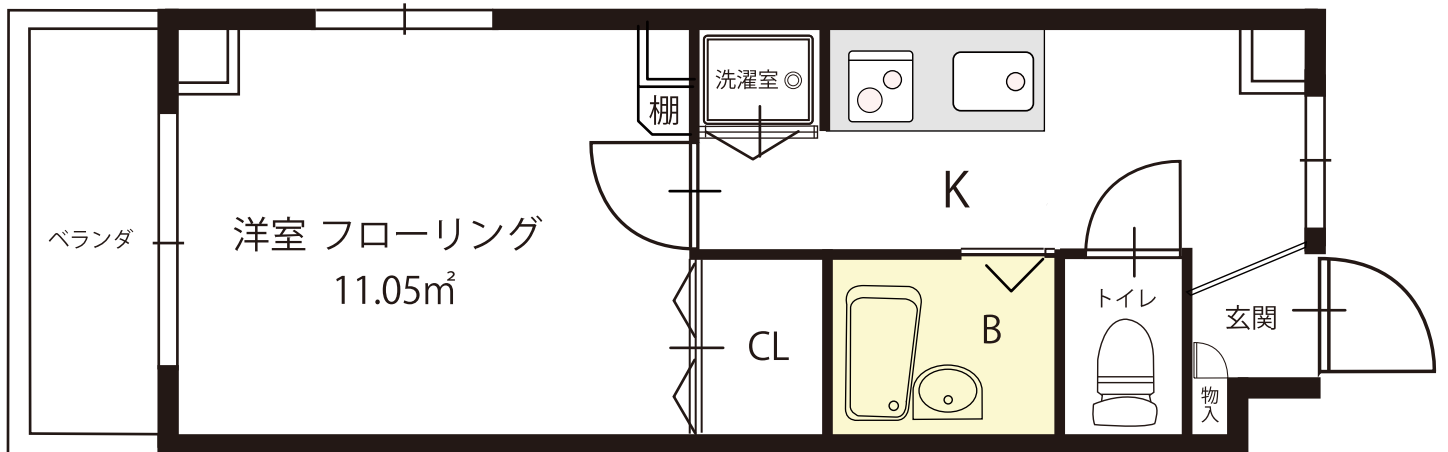

Grace 2

総面積：23.8㎡