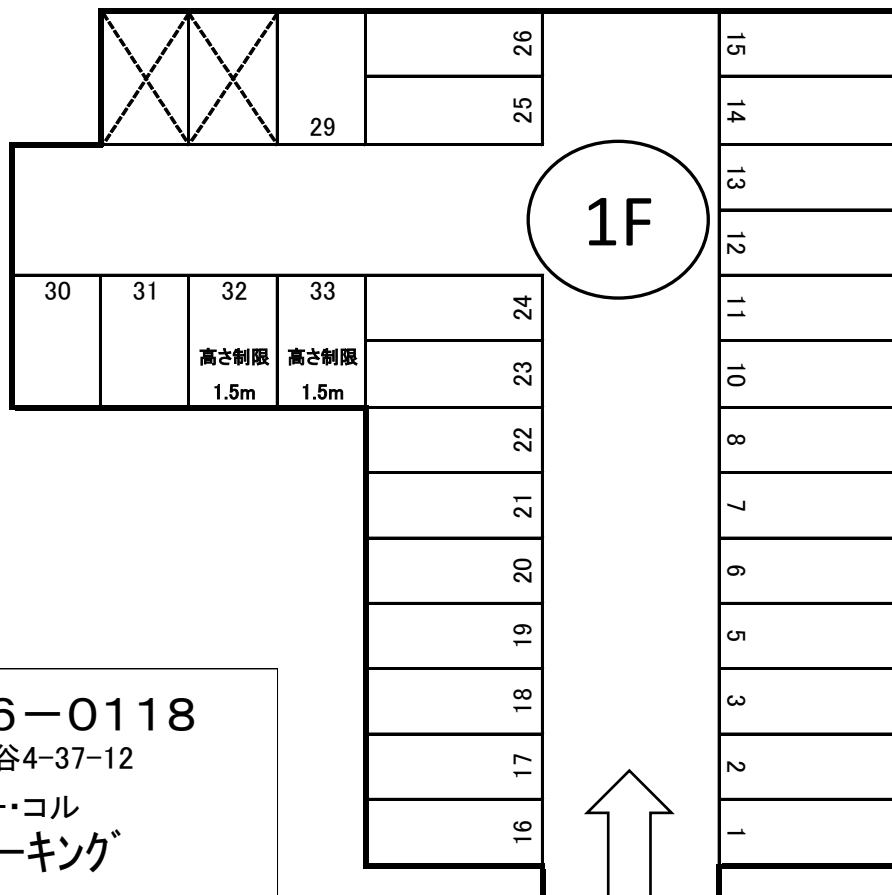

連絡先: 03-3326-0118
東京都世田谷区上祖師谷4-37-12
株式会社エム・ティー・コル
グレース成城パーク