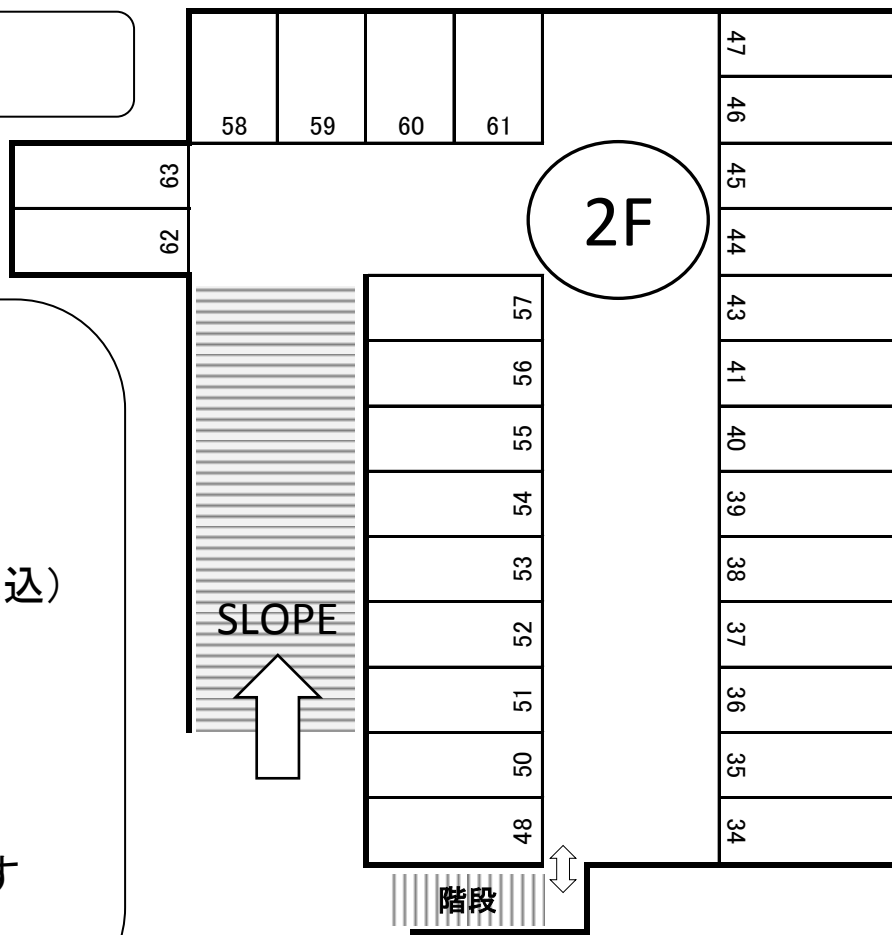

No.

～ MEMO ～

車(月賃料)  
¥11,000～¥15,000(税込)

バイク(月賃料)  
¥3,000(税込)

※大型車、改造車はNGです

※外部の方々へのお貸出しも致しております。

<バイク置き場>  
グレースII南側

		A
		B
		C
		D
		E
		F
		G
		H
		I
		J
		K
		L
		M
		N